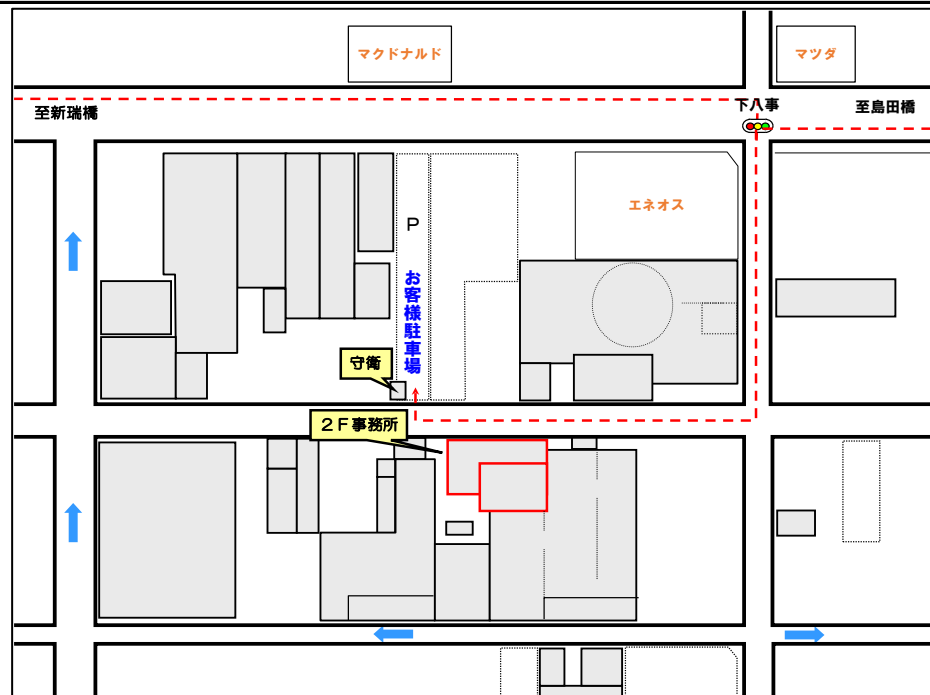

お車でのアクセス

東京方面から：新東名高速道路～豊田JCT→伊勢湾岸自動車道～名古屋南JCT→名二環(名古屋第二環状自動車道)～鳴海出口よりお車で15分

大阪方面から：新名神高速道路～四日市JCT→伊勢湾岸自動車道～名古屋南JCT→名二環(名古屋第二環状自動車道)～鳴海出口よりお車で15分

水野鉄工所 本社工場：名古屋市天白区中砂町380番地
052-831-4555

電車でのアクセス