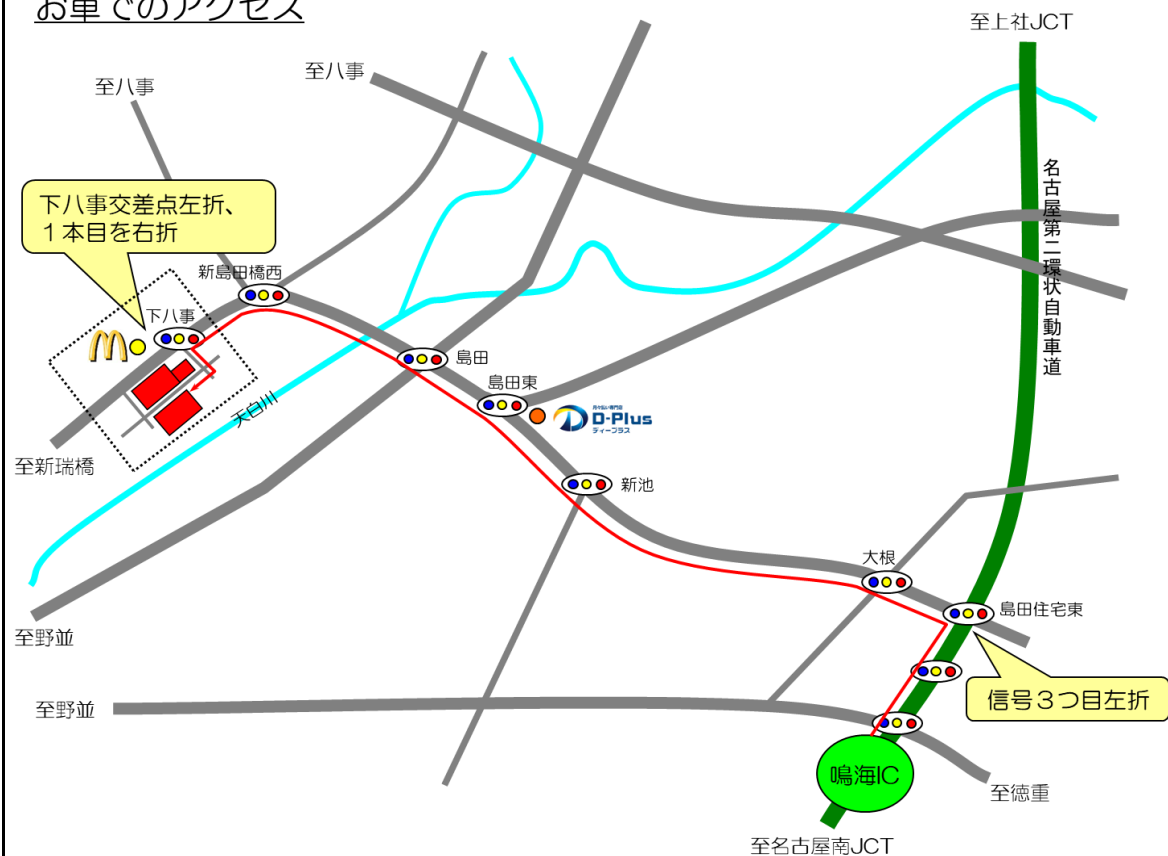

お車でのアクセス

東京方面から：新東名高速道路～豊田JCT→伊勢湾岸自動車道～名古屋南JCT→名二環(名古屋第二環状自動車道)～鳴海出口よりお車で15分

大阪方面から：新名神高速道路～四日市JCT→伊勢湾岸自動車道～名古屋南JCT→名二環(名古屋第二環状自動車道)～鳴海出口よりお車で15分

水野鉄工所 本社工場：名古屋市天白区中砂町380番地
052-831-4555

電車でのアクセス